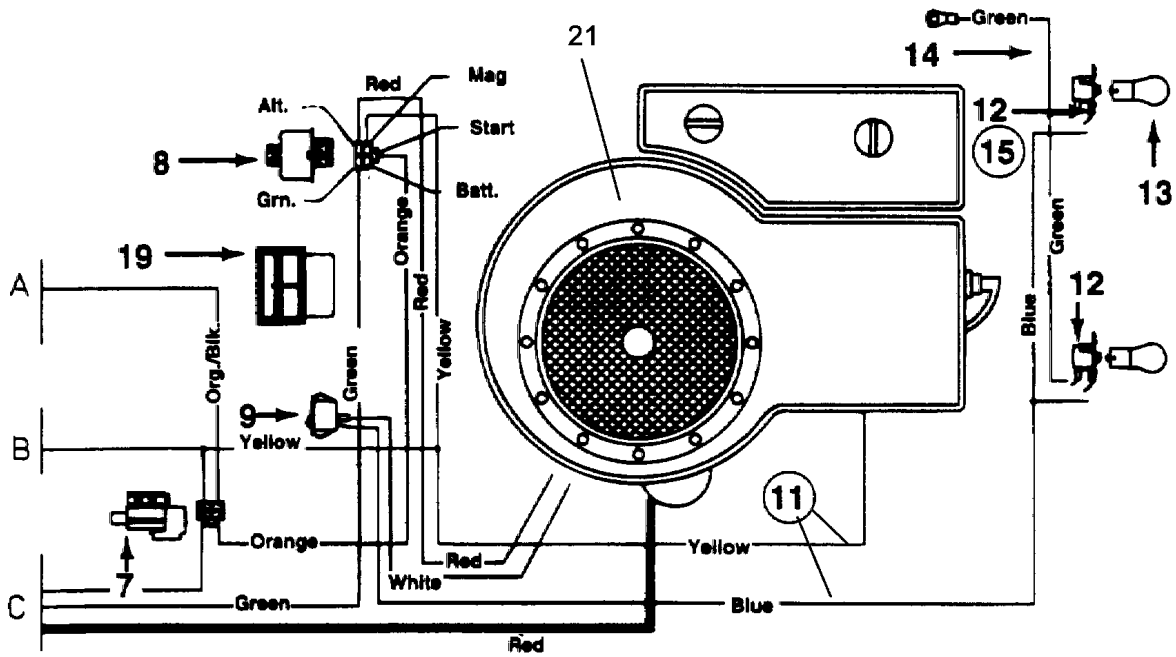

Engine B&S

E3-01751A

Illustration Motor

Bild Nr.	St.- Zahl	Teile Nr.	Beschreibung
1	1	C7210208	Dichtung
2	2	C7100599	Schraube
3	1	C6830042A	Schutz
4	1	C7101268	Schraube
5	1	C7120147	Mutter
6	2	C7380636	Schraube
7	1	C7510465A	Auspuff
8	2	C7360175	Scheibe
10	1	C7100323	Schraube
11	1	C7360175	Scheibe
12	1	C7100599	Schraube
13	1	C16936	Schutz
14	1	C03215001	Scheibe
15	1	C752B1119E1	Motor

Illustration Schaltplan

E3-01752A

Illustration Schaltplan

Bild Nr.	St.- Zahl	Teile Nr.	Beschreibung
1	1	C6290702	Kabel
2	1	C7251707	Batterie
3	1	C6290705	Kabel
4	1	C7251426	Solenoid
6	1	C7251644	Schalter
7	1	C7251657A	Schalter
8	1	C7250267	Schalter
9	1	C7250634	Schalter
11	1	C6290195A	Kabel
12	2	C7251649	Lampenhalter
13	2	C7250963	Glühlampe
14	1	C6290742	Kabel
15	1	C6290086	Kabelbaum vollst.
17	1	C7251303	Duese
18	1	C7251439	Schalter
19	1	C7250925	Amperemeter eckig
20	1	C6291104A	Kabel
21	1	C752B1119E1	Motor